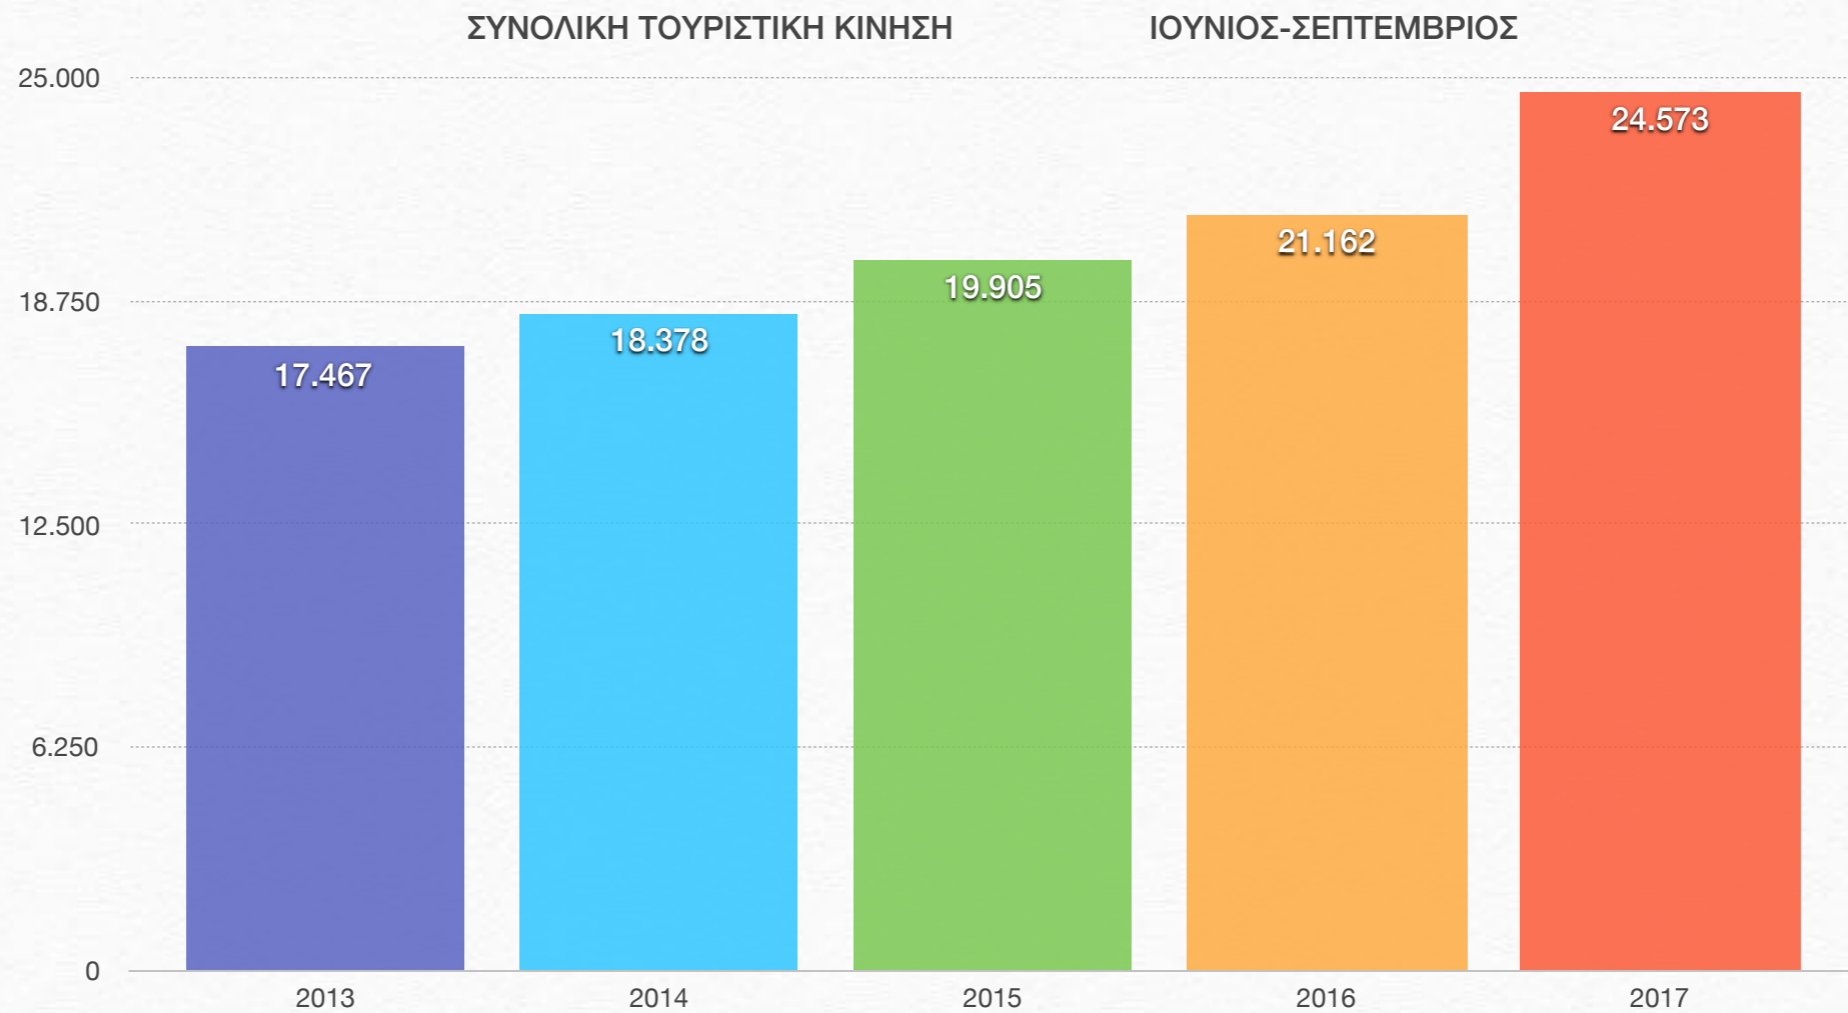

ΑΣΤΥΠΑΛΛΙΑ

η ντόπια ψυχή συναντά
την τουριστική βιωσιμότητα

ΑΣΤΥΠΑΛΙΑ

..μια πεταλούδα στη μέση του Αιγαίου..

- ❖ Νησί της Δωδεκανήσου
- ❖ 1334 μόνιμοι κάτοικοι
- ❖ 4 οικισμοί
- ❖ έκταση 114000 τ.μ.

Τουριστική Αστυπάλαια