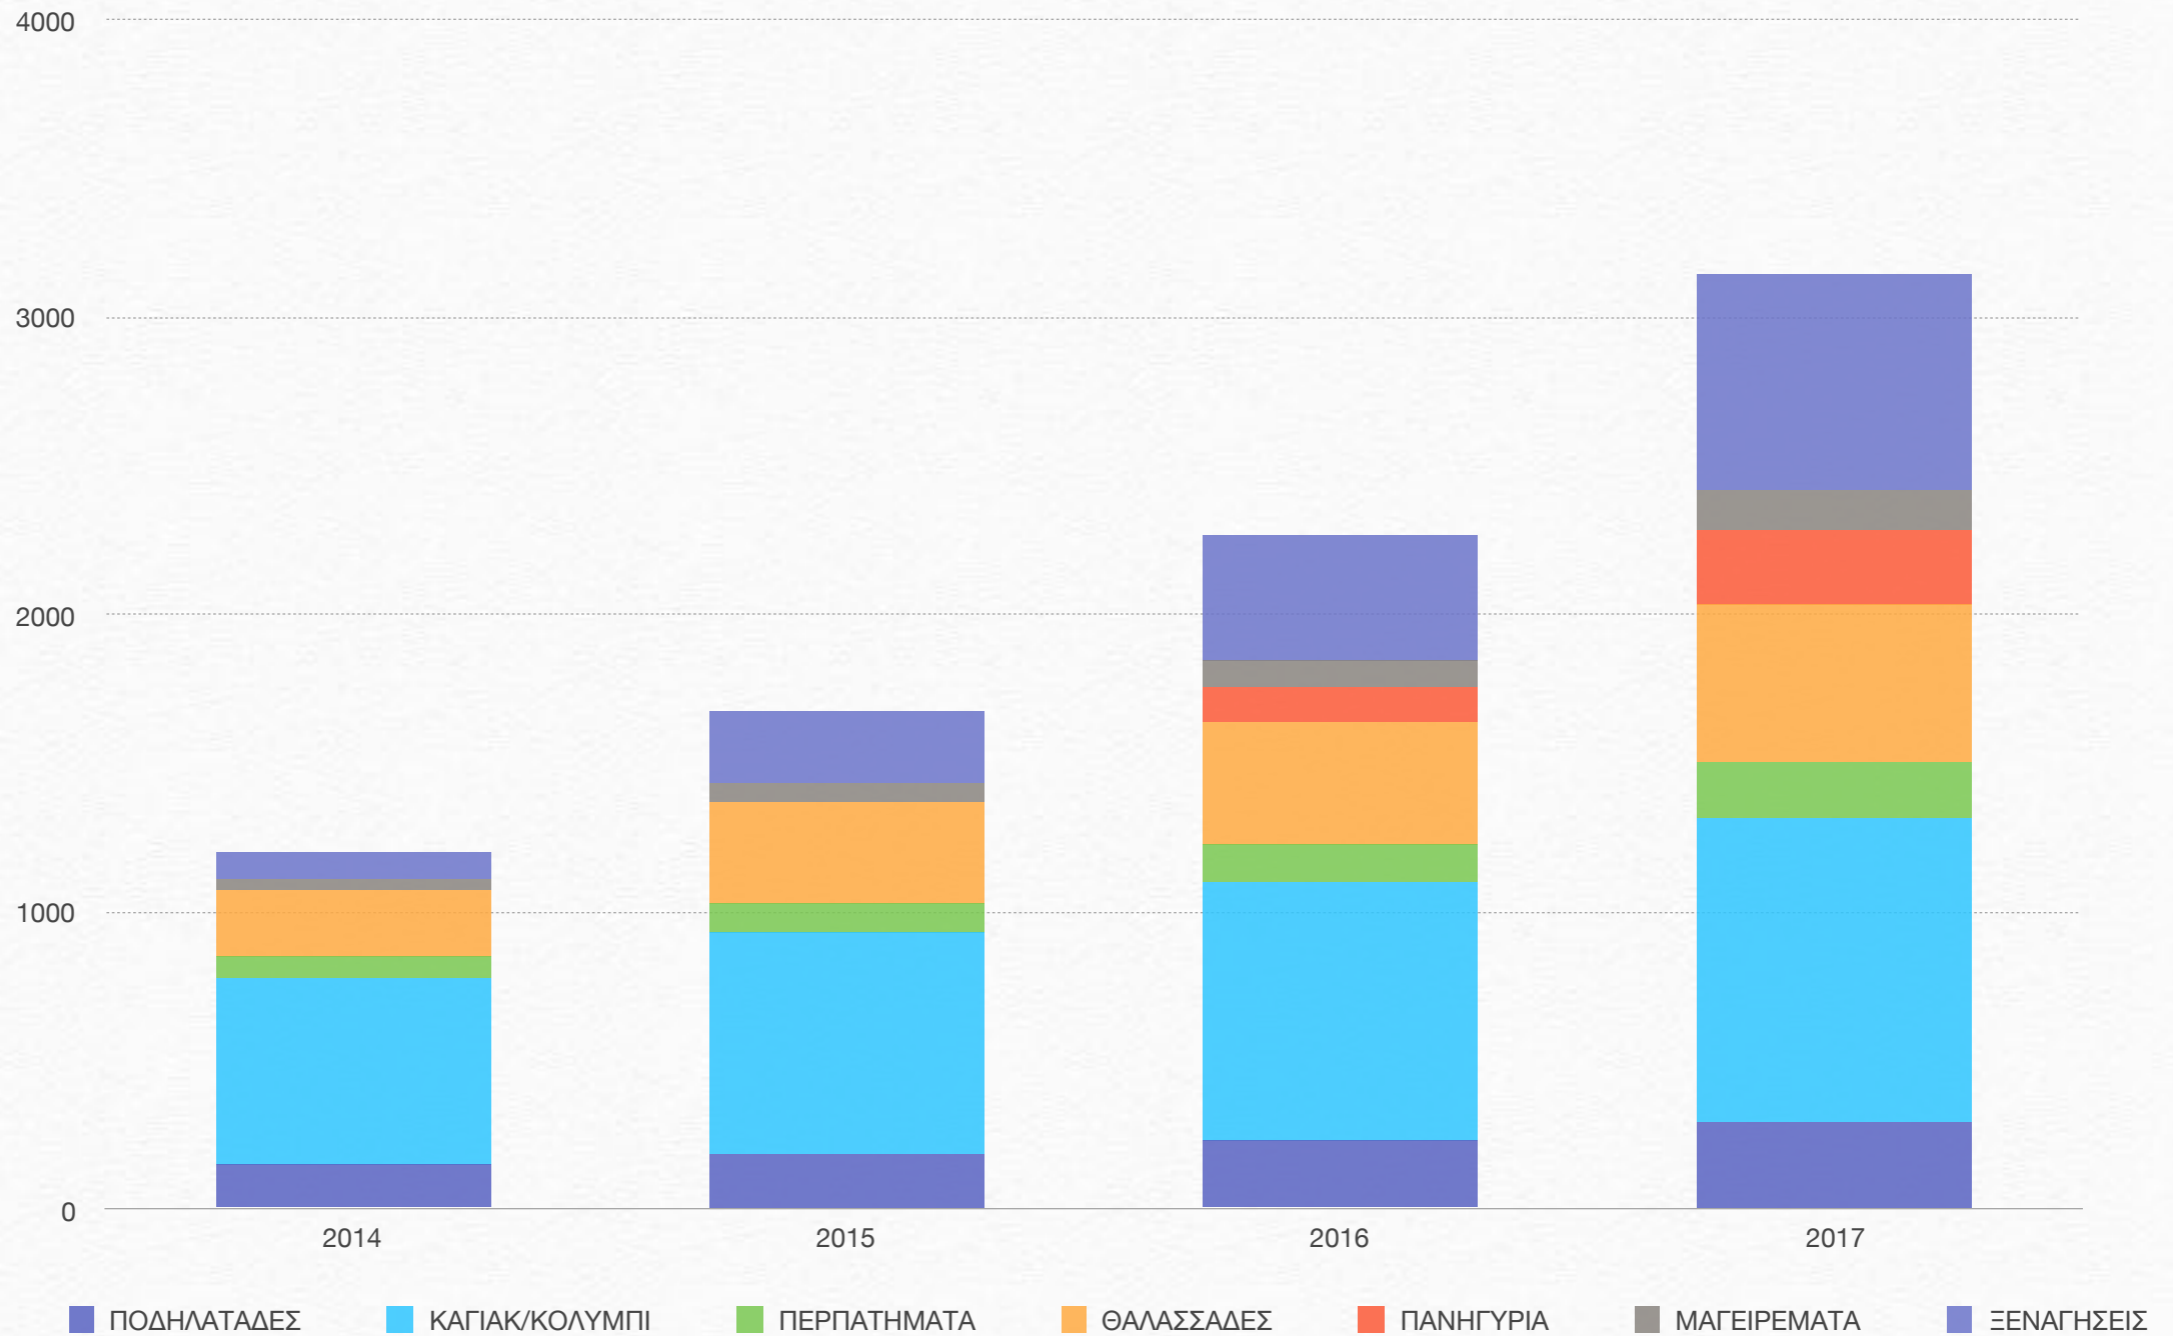

Τα αποτελέσματά μας

ΚΙΝΗΣΗ ΕΠΙΣΚΕΠΤΩΝ ΑΝΑ ΤΟΥΡΙΣΤΙΚΗ ΔΡΑΣΗ

ΕΜΠΕΙΡΙΕΣ	2014	2015	2016	2017
ΞΕΝΑΓΗΣΕΙΣ	87	242	416	723
ΜΑΓΕΙΡΕΜΑΤΑ	40	62	96	136
ΠΑΝΗΓΥΡΙΑ	—	—	112	247
ΔΡΑΣΤΗΡΙΟΤΗΤΕΣ				
ΘΑΛΑΣΣΑΔΕΣ	225	340	410	530
ΠΕΡΠΑΤΗΜΑΤΑ	70	107	128	185
ΚΑΓΙΑΚ/ΚΟΛΥΜΠΙ	625	740	870	1025
ΠΟΔΗΛΑΤΑΔΕΣ	154	188	234	297
ΣΥΝΟΛΟ	1201	1679	2266	3143

Γράφημα Αποτελεσμάτων

ΠΟΣΟΣΤΩΣΗ ΤΟΥΡΙΣΤΙΚΩΝ ΔΡΑΣΕΩΝ ΑΝΑ ΕΤΟΣ