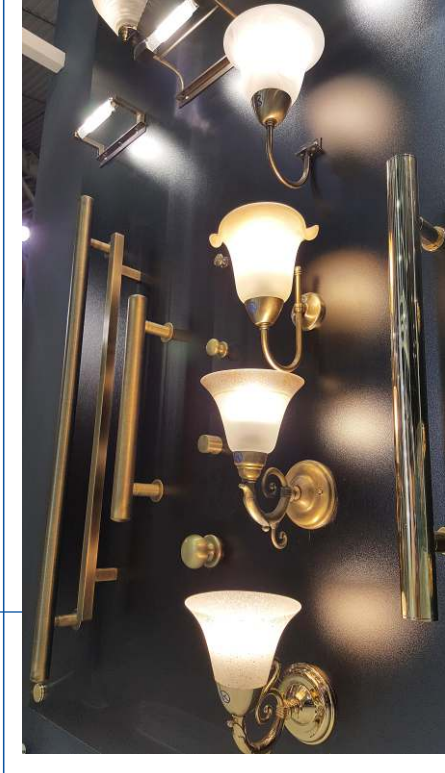

## Γυάλινες πόρτες

Στις γυάλινες πόρτες τοποθετήσαμε τον επιδαπέδιο ιταλικό μηχανισμό Meroni με 5ετή εγγύηση που τοποθετείται εύκολα καθώς και την νέα μας σειρά σε κλειδαριές ένδειξης και μεντεσέδες.

## ΦΩΤΙΣΤΙΚΑ

«Stand» με απλικές και σποτ μπάνιου σε φινίρισμα χρώμιο αλλά και σε επίχρυσες και πεπαλαιωμένες αποχρώσεις.